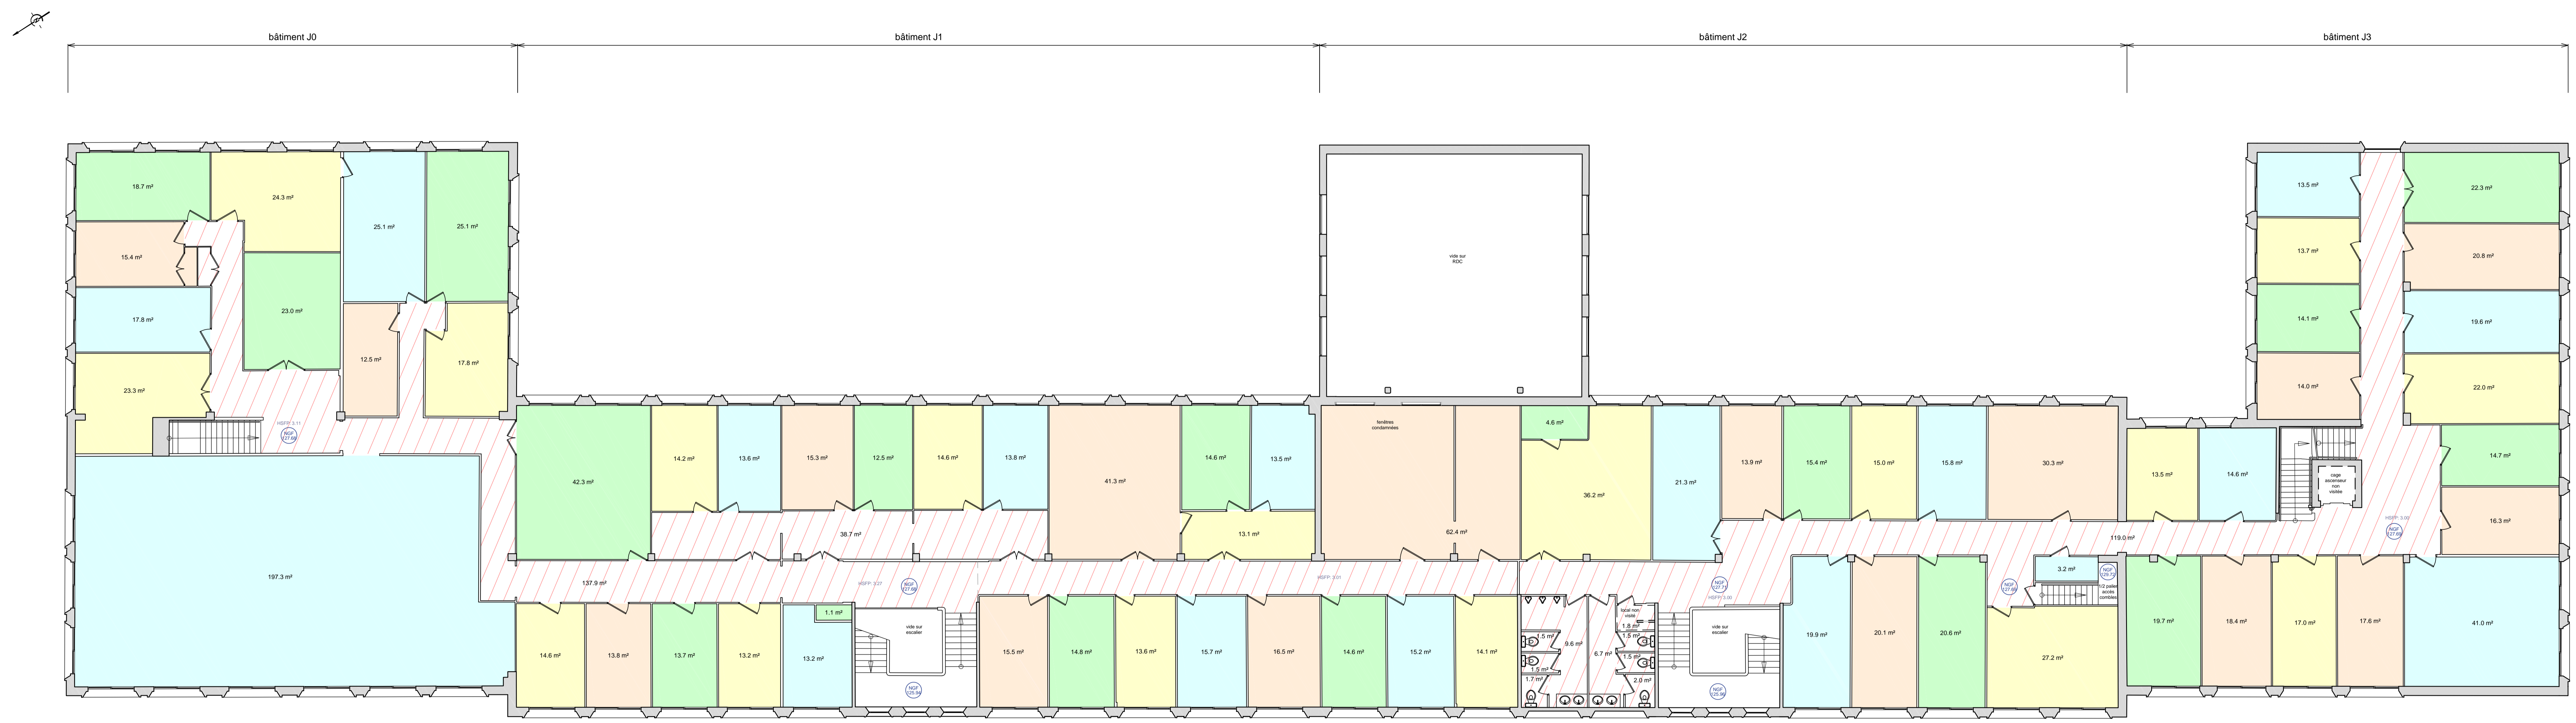

PLAN D'INTERIEUR
Ville de Vernon (27)
Campus de l'Espace
Bâtiments J0 J1 J2 J3 - Niveau 1

REF: B7047 ECHELLE : 1/100

N°	Date	Nbr	Modifications	Date
1			Établissement d'un plan	16/12/2011
2			Représentation des surfaces	06/07/2012